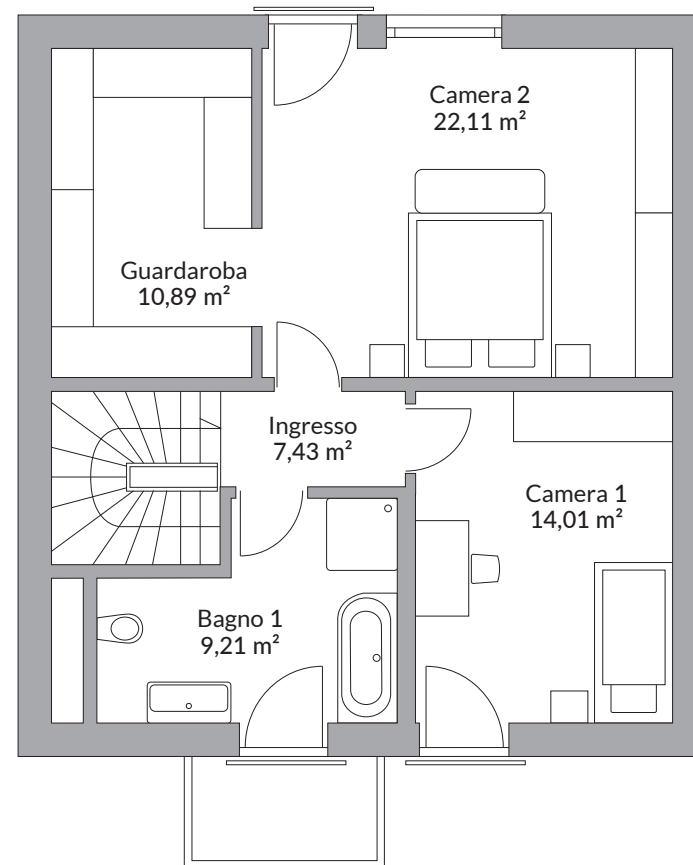

POINT 128 S

129,89 m²

Piano terra 66,24 m²

Piano mansarda 63,65 m²