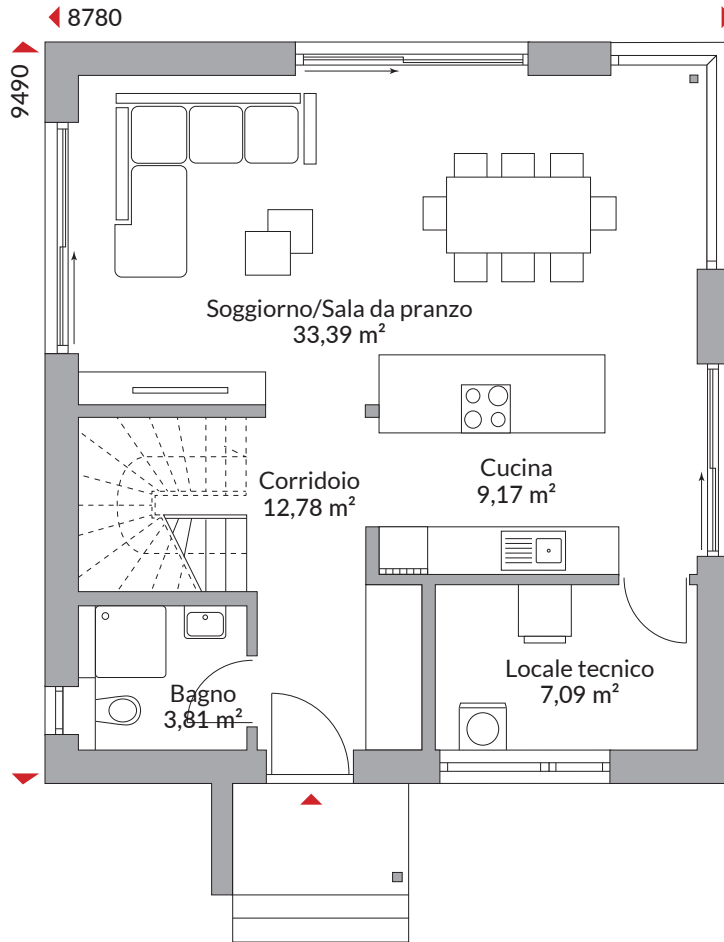

POINT 128 S

129,89 m²

Piano terra 66,24 m²

Piano mansarda 63,65 m²