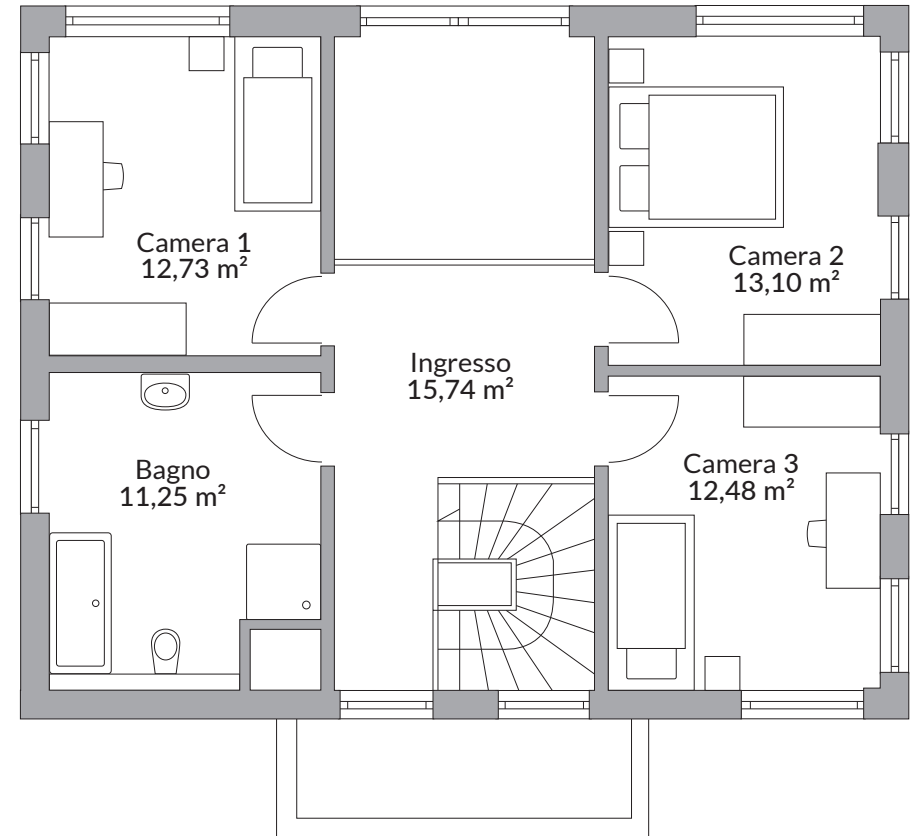

# POINT 140

141,50 m<sup>2</sup>

Piano terra 76,20 m<sup>2</sup>

Piano mansarda 65,30 m<sup>2</sup>

**TODAY**